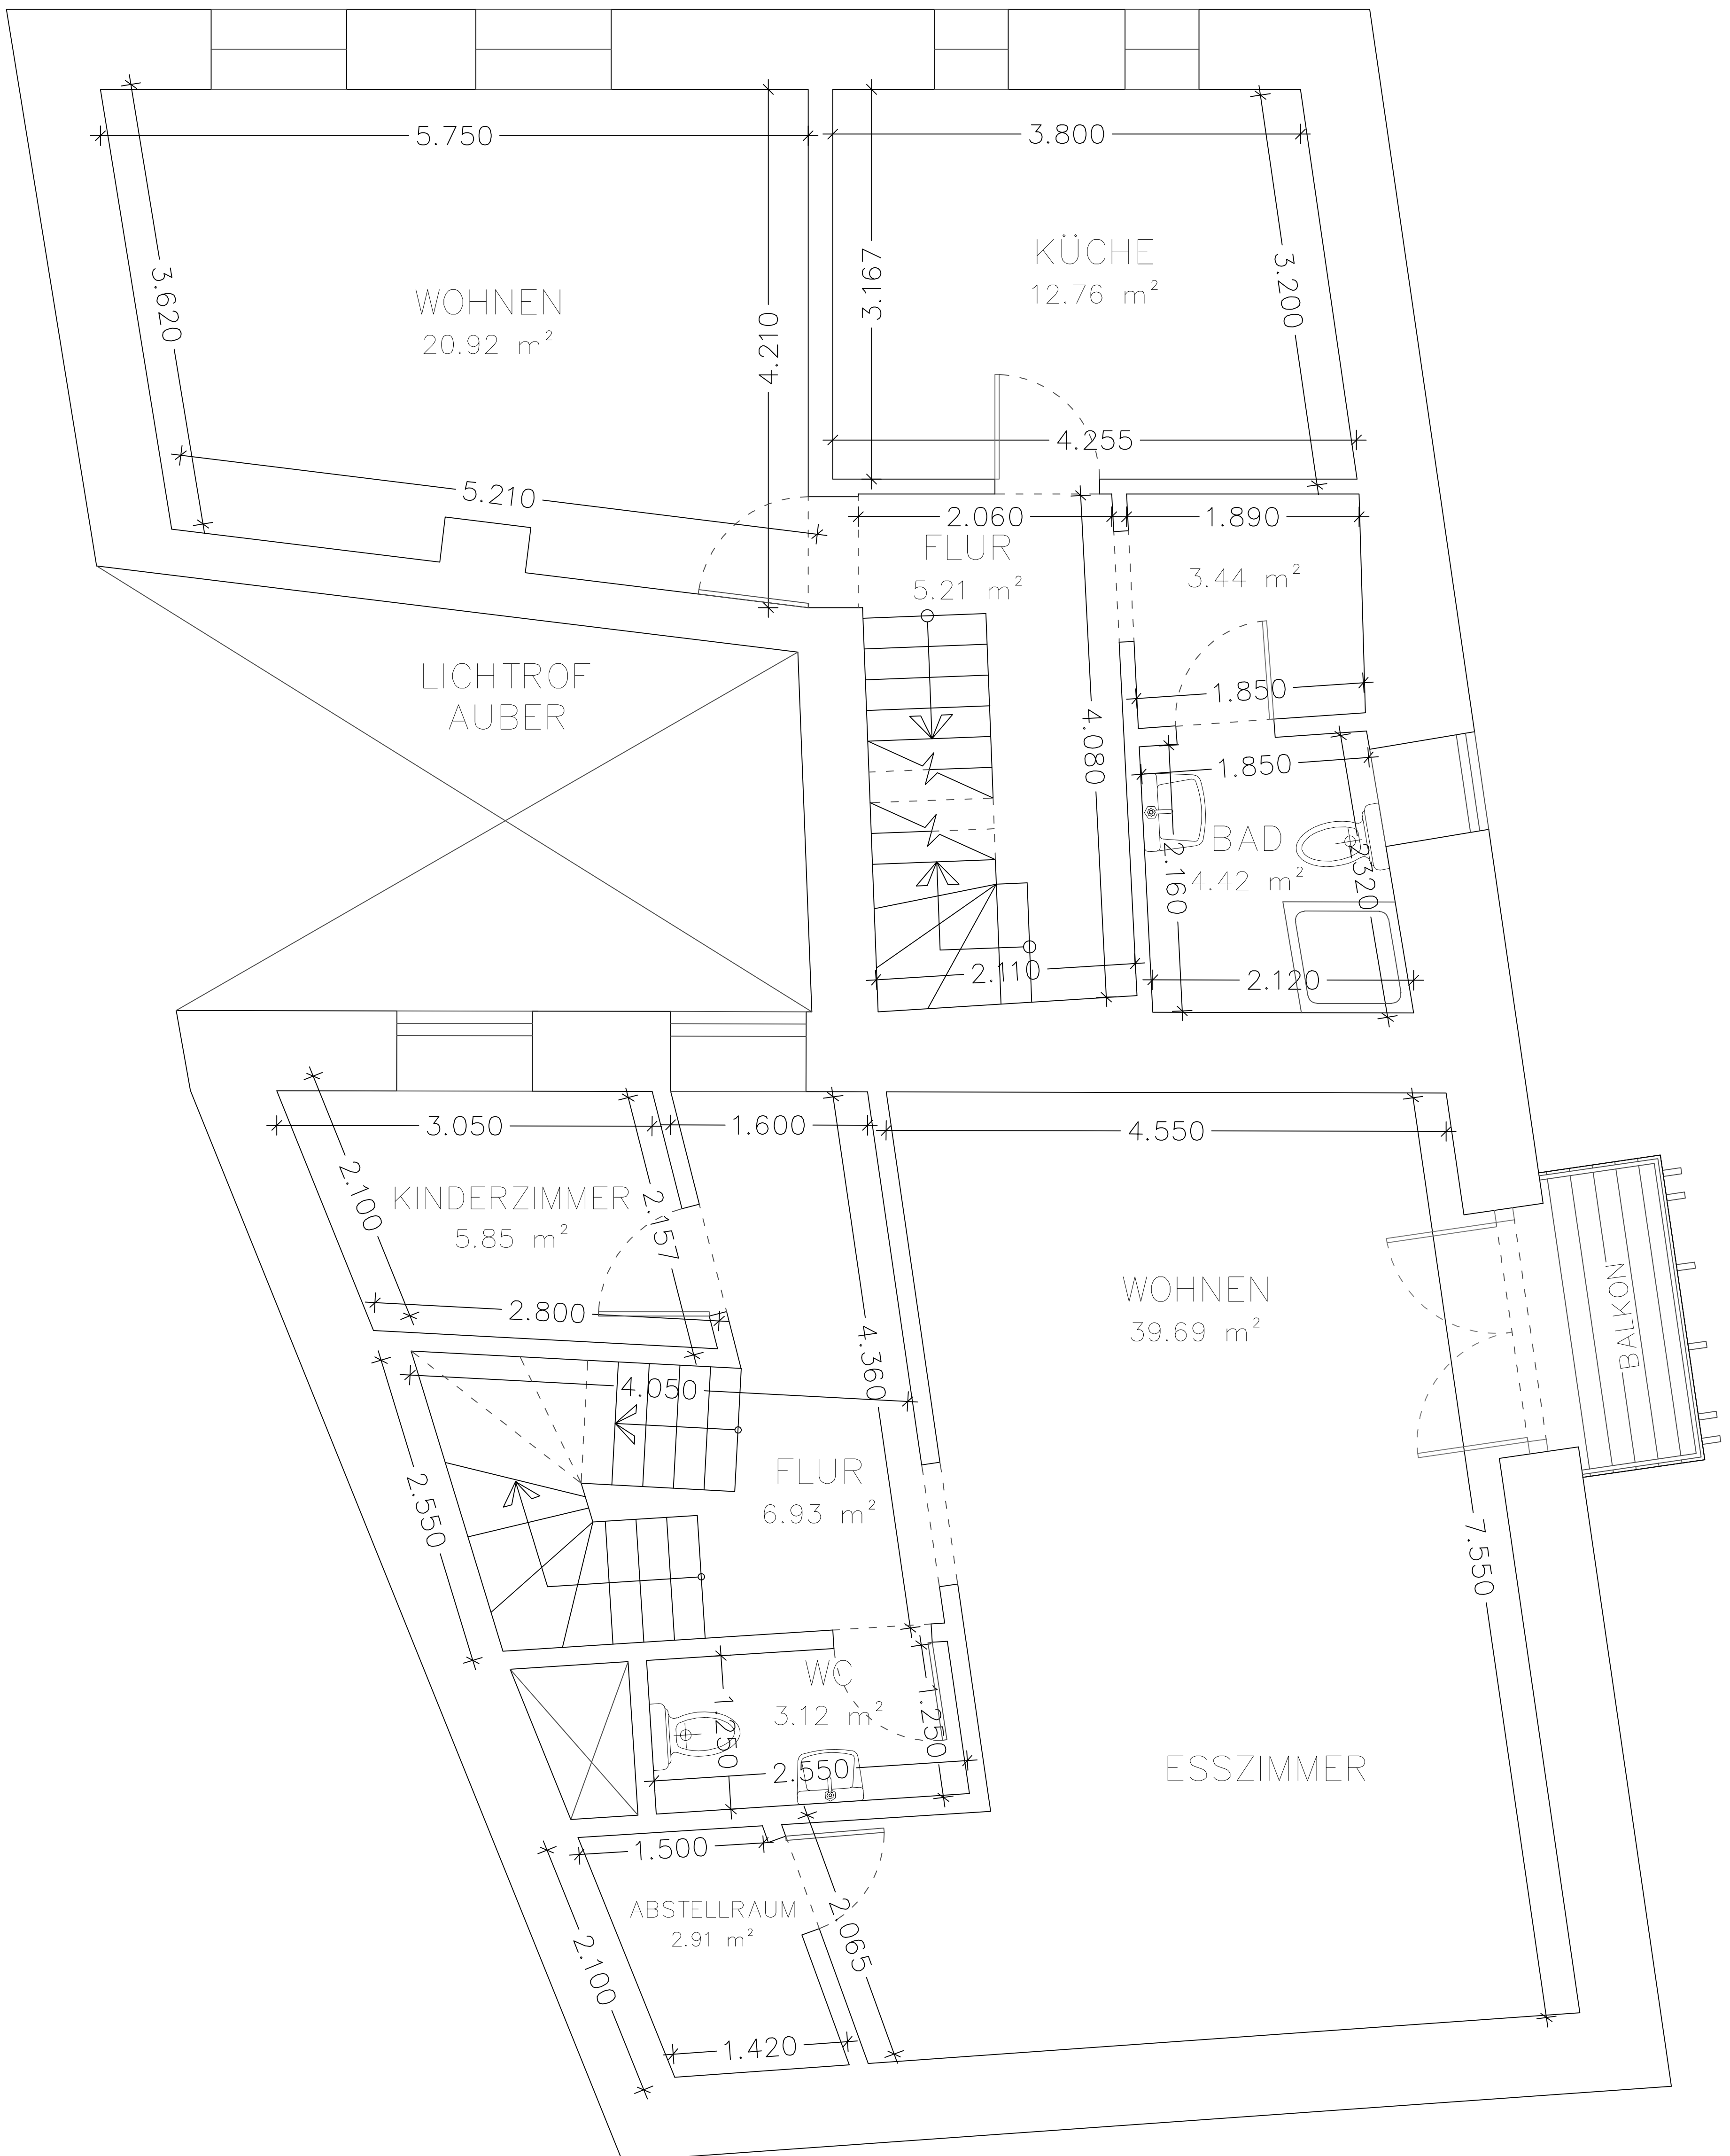

ERDGESCHOSS

Wohnfläche: 90,67 sqm

1. Obergeschoss
Wohnfläche: 113,58 qm

2. Obergeschoss
Wohnfläche: 96,32 qm