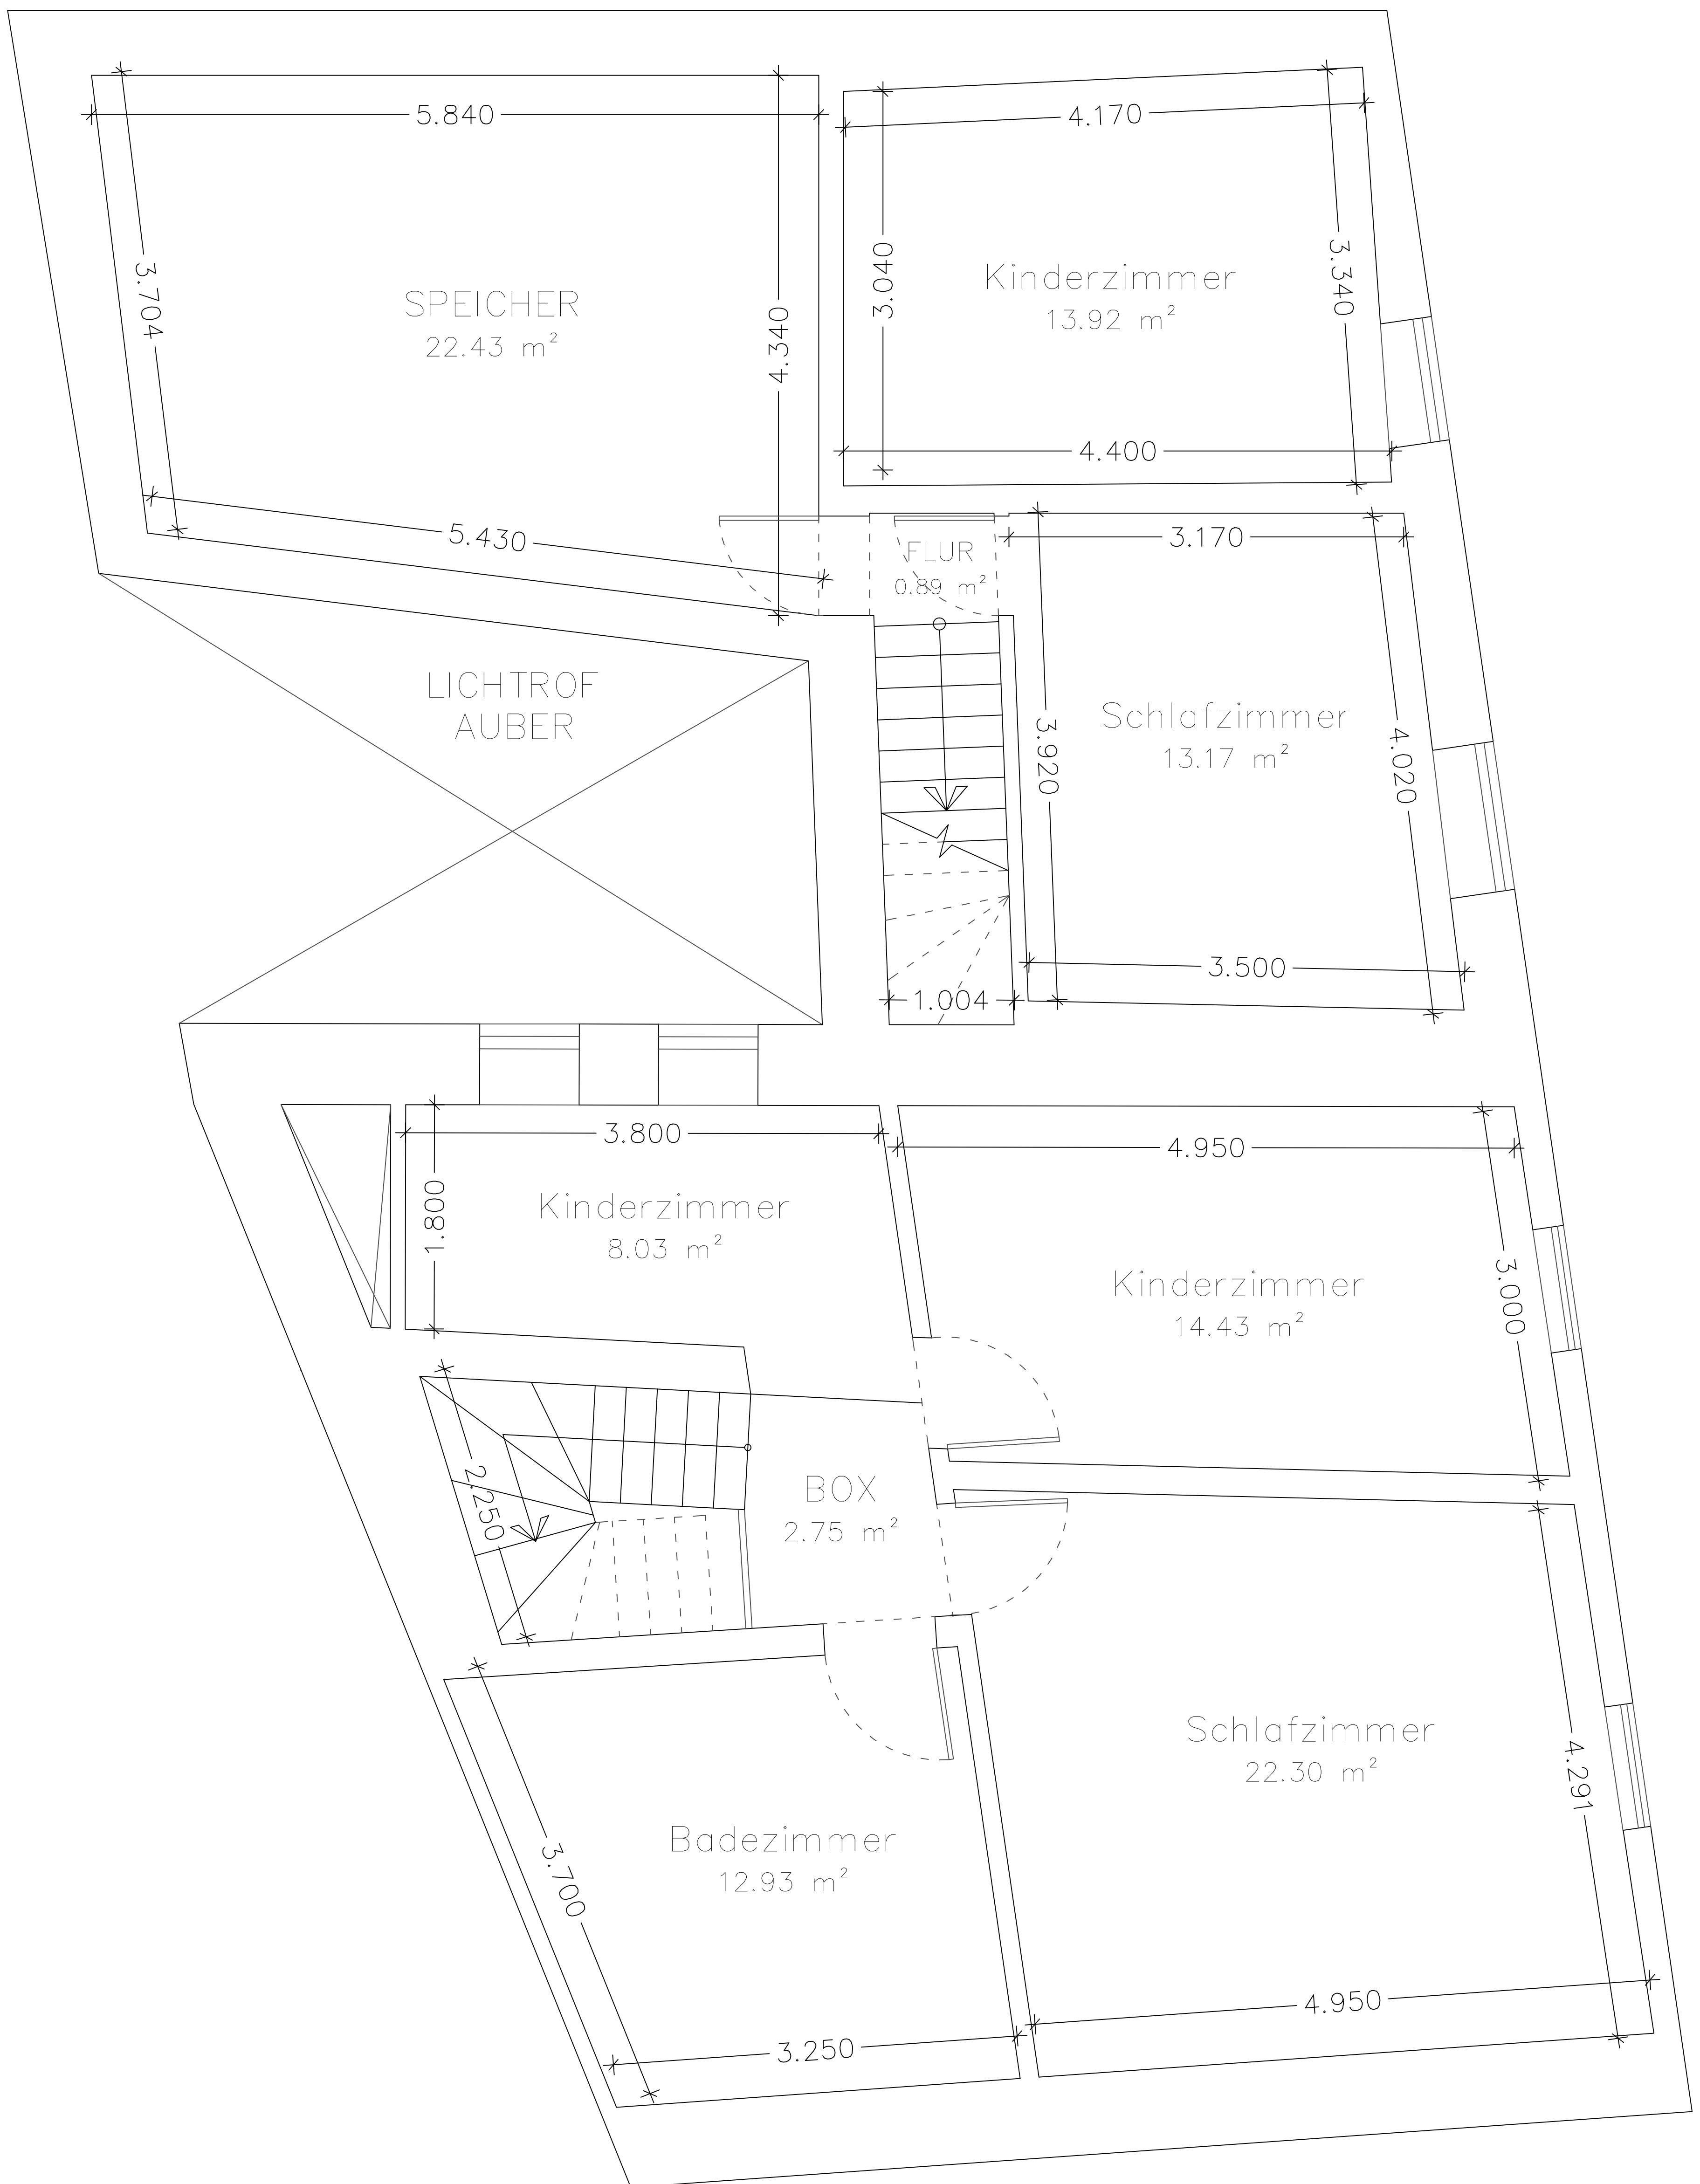

ERDGESCHOSS

Wohnfläche: 90,67 sqm

1. Obergeschoss
Wohnfläche: 113,58 qm

2. Obergeschoss
Wohnfläche: 96,32 qm