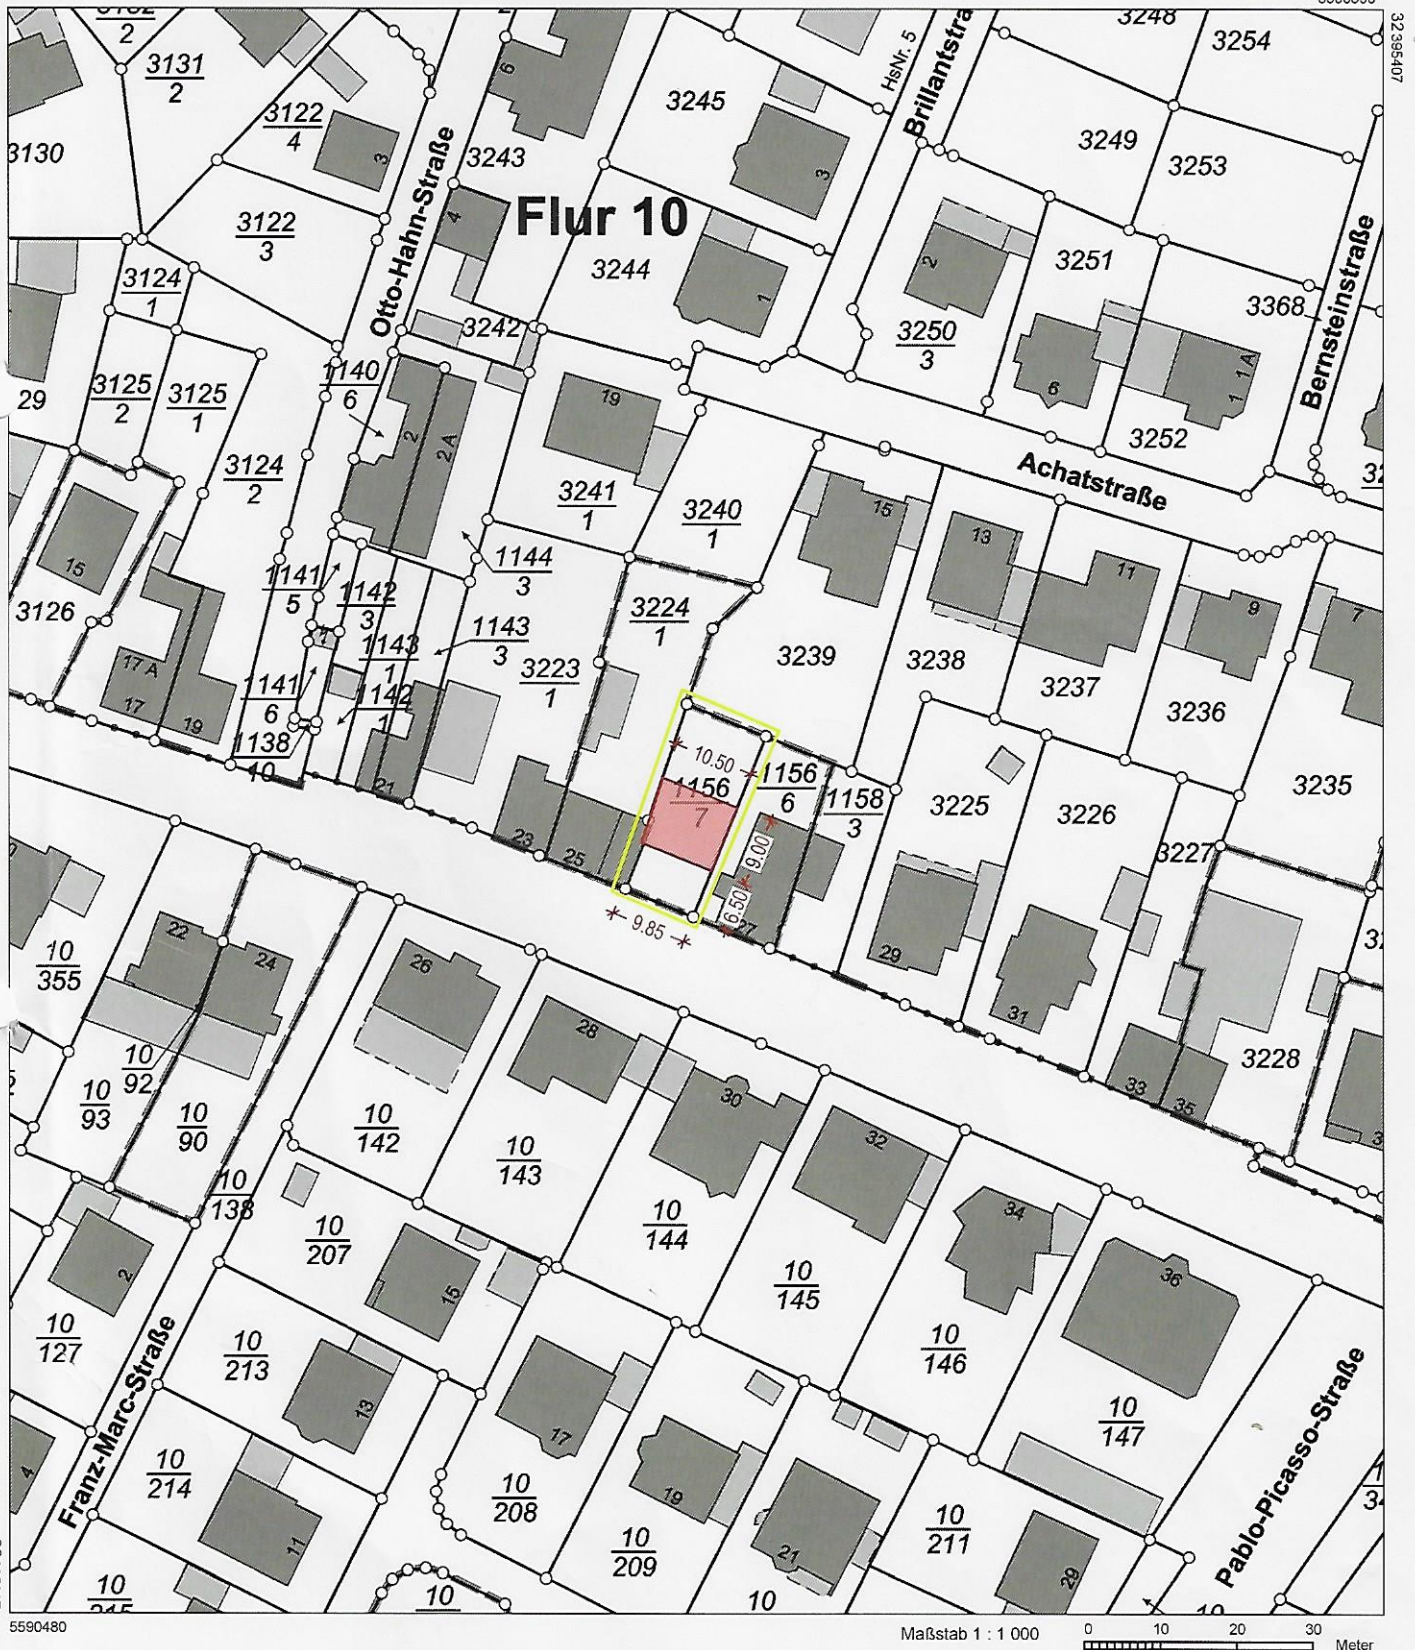

# Auszug aus den Geobasisinformationen

Liegenschaftskarte

## Rheinland-Pfalz

VERMESSUNGS- UND  
KATASTERAMT  
WESTERWALD-TAUNUS

Hergestellt am 02.12.2020

Flurstück: 1156/7  
Flur: 10  
Gemarkung: Gladbach (0352)

Gemeinde: Neuwied  
Landkreis: Neuwied

Jahnstraße 5  
56457 Westerburg

Hergestellt durch das Vermessungs- und Katasteramt Westerwald-Taunus.